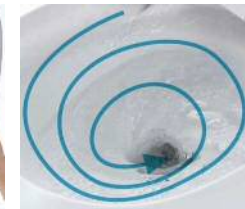

全自動おそうじトイレ アラウーノ Z160 (タイプ2)

※すべてイメージです。

カラー

リモコン

スタイリッシュなリモコン。
「チャイルドロック」機能搭載。

リモコン

ホワイト

「おそうじラクラク」を
追求したタンクレストイレ

全自動おそうじトイレ
アラウーノ Z160

トリプル汚れガード

泡のクッションで
受け止める
「ハネガード」(リモコン式)

フチの立ち上がりで、
外に垂れ出しにくい
「タレガード」

便座と便器の
合わせ技でせき止める
「モレガード」

激落ちパブル

マイクロパブルとミリパブルの
2種類の泡が便器内をめぐり、
おそうじします。

スゴピカ素材(有機ガラス系)

水アカの固着を防ぐ特殊な
新素材を使用しているの
で、キレイが続きます。

スキマレス設計

おそうじはサッと拭くだけ。
手の届きにくいフチ裏も
スムーズに拭けます。

スパイラル水流

水流を抑制する独自の形状で
少量の水で勢よく流し切り
ます。

ステンレスノズル

おそうじしやすく汚れが付き
にくい素材なので衛生的です。

アクセサリ