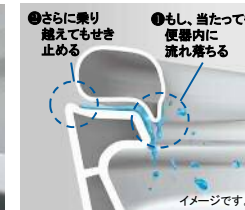

全自動おそうじトイレ
アラウーノ Z160

トリプル汚れガード

泡のクッションで
受け止める
「ハネガード」(リモコン式)

フチの立ち上がりで、
外に垂れ出しにくい
「タレガード」

便座と便器の
合わせ技でせき止める
「モレガード」

激落ちパブル

マイクロパブルとミリパブルの
2種類の泡が便器内をめぐり、
おそうじします。

スゴピカ素材(有機ガラス系)

水アカの固着を防ぐ特殊な
新素材を使用しているの
で、キレイが続きます。

スキマレス設計

おそうじはサッと拭くだけ。
手の届きにくいフチ裏も
スムーズに拭けます。

スパイラル水流

水流を抑制する独自の形状で
少量の水で勢よく流し切り
ます。

ステンレスノズル

おそうじしやすく汚れが付き
にくい素材なので衛生的です。

アクセサリ