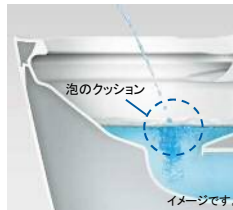

全自動おそうじトイレ アラウーノ Z160 (タイプ2)

※すべてイメージです。

カラー

リモコン

スタイリッシュなリモコン。
「チャイルドロック」機能搭載。

リモコン

ホワイト

「おそうじラクラク」を
追求したタンクレストイレ

全自動おそうじトイレ
アラウーノ Z160

トリプル汚れガード

泡のクッションで
受け止める
「ハネガード」(リモコン式)

フチの立ち上がりで、
外に垂れ出しにくい
「タレガード」

便座と便器の
合わせ技でせき止める
「モレガード」

激落ちパブル

マイクロパブルとミリパブルの
2種類の泡が便器内をめぐり、
おそうじします。

スゴピカ素材(有機ガラス系)

水アカの固着を防ぐ特殊な
新素材を使用しているの
で、キレイが続きます。

スキマレス設計

おそうじはサッと拭くだけ。
手の届きにくいフチ裏も
スムーズに拭けます。

スパイラル水流

水流を抑制する独自の形状で
少量の水で勢よく流し切り
ます。

ステンレスノズル

おそうじしやすく汚れが付き
にくい素材なので衛生的です。

アクセサリ