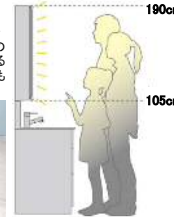

【標準】洗面ドレッシング シーライン スタンダードD530タイプ W900mm

※イメージです。

カウンター

洗面カウンターを、お掃除の手間を掛けずに清潔に

530mm

ウェットエリア

SIAA ISO 22196 抗菌加工

衛生面にも配慮した、抗菌加工のカウンター。

ウェットエリア

濡れたものの置き場所にウェットエリアをご用意。

3° 傾斜設計

水栓まわりを3度傾斜設計に。おそうじに配慮。

ミラー

背の高さに関係なく、お子様も使いやすい。どの高さでもしっかり照らすので快適。手元まで明るく見えるから、つけ置き洗いの汚れも見落とさず洗えます。

ツインラインLED3面鏡 ミドルミラー
両側から顔をしっかり照らす、新しい照明のかたち。

防水コーティングの加工済み。お風呂上がりも、くもりにくい。※センターミラー部がくもりシャットです。

毎日使う美容家電を使いやすくすっきり収納。

コンセント 3個 (うち収納内2個)

※写真はW900mmの収納例です。

※充電が完了したらコンセントを抜いて収納してください。

SIAA ISO 22196 抗菌加工
衛生面に配慮した、抗菌加工のミラー扉手掛け部。

ミラーの開閉時に手で触れる部分が、抗菌加工になったので清潔に保てます。

水栓

メタルタイプ