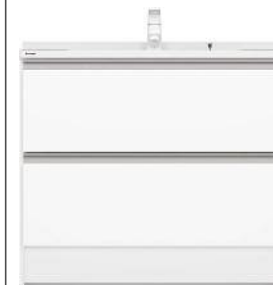

ウェットエリア

濡れたものの置き場所にウェットエリアをご用意。

3° 傾斜設計

水栓まわりを3度傾斜設計に。おそうじに配慮。

ミラー

背の高さに関係なく、お子様も使いやすい。どの高さでもしっかり照らすので快適。手元まで明るく見えるから、つけ置き洗いの汚れも見落とさず洗えます。

ツインラインLED3面鏡 ミドルミラー
両側から顔をしっかり照らす、新しい照明のかたち。

防水コーティングの加工済み。お風呂上がりも、くもりにくい。※センターミラー部がくもりシャットです。

エコカチット

マルチシングルレバーシャワー

吐水部を左右に90度首振りできる

お湯と水との境目をクリック感でお知らせ

扉柄

住まいのインテリアに合わせてコーディネートできる扉柄

【タイプC】

【タイプS】 オプション

本体キャビネット

奥のものもしっかり見渡せ、みんなに使いやすい。

パノラスライドタイプ

一目で見渡せるので、みんなに使いやすい。下段にはバケツなどの大きな物も収納可能。

※写真はW900mmです。プランによって、収納量が異なります。

※掲載商品はパナソニック製です。